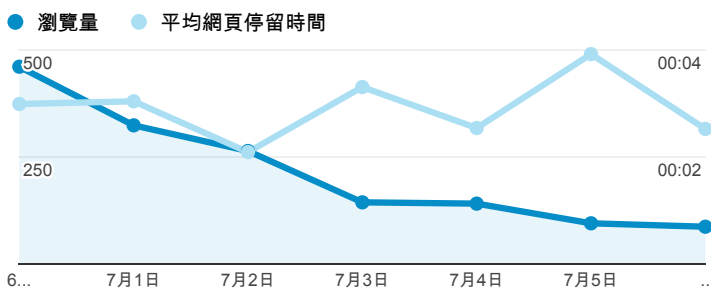

報表02\_流量

2014年6月30日 - 2014年7月6日

所有工作階段  
100.00%

+ 新增區隔

瀏覽量和平均網頁停留時間

瀏覽量和造訪

瀏覽量和不重複瀏覽量

造訪和新造訪率 (依 服務供應商 分組)

造訪和瀏覽量 (依 社交網路 分組)

社交網路	工作階段	瀏覽量
目前沒有資料。		