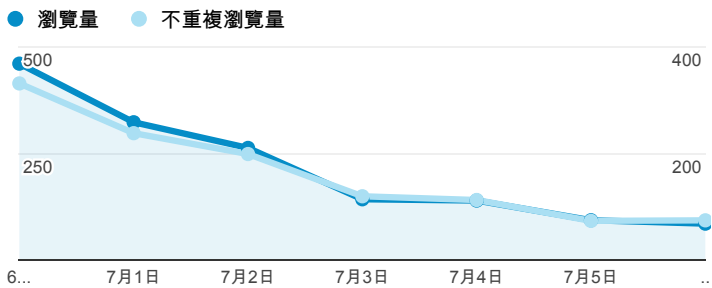

報表02\_流量

2014年6月30日 - 2014年7月6日

所有工作階段  
100.00%

+ 新增區隔

瀏覽量和平均網頁停留時間

瀏覽量和造訪

瀏覽量和不重複瀏覽量

造訪和新造訪率 (依 服務供應商 分組)

造訪和瀏覽量 (依 社交網路 分組)

社交網路	工作階段	瀏覽量
目前沒有資料。		