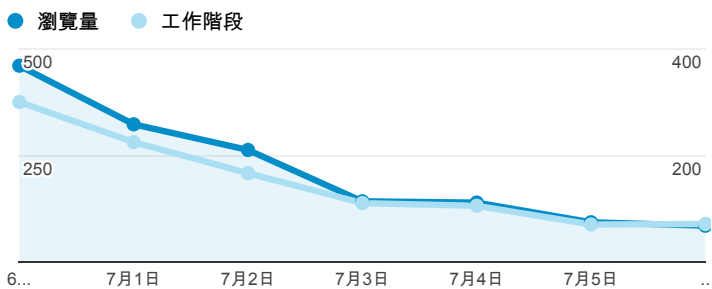

報表02\_流量

2014年6月30日 - 2014年7月6日

所有工作階段  
100.00%

+ 新增區隔

瀏覽量和平均網頁停留時間

瀏覽量和造訪

瀏覽量和不重複瀏覽量

造訪和新造訪率 (依 服務供應商 分組)

造訪和瀏覽量 (依 社交網路 分組)

社交網路	工作階段	瀏覽量
目前沒有資料。		